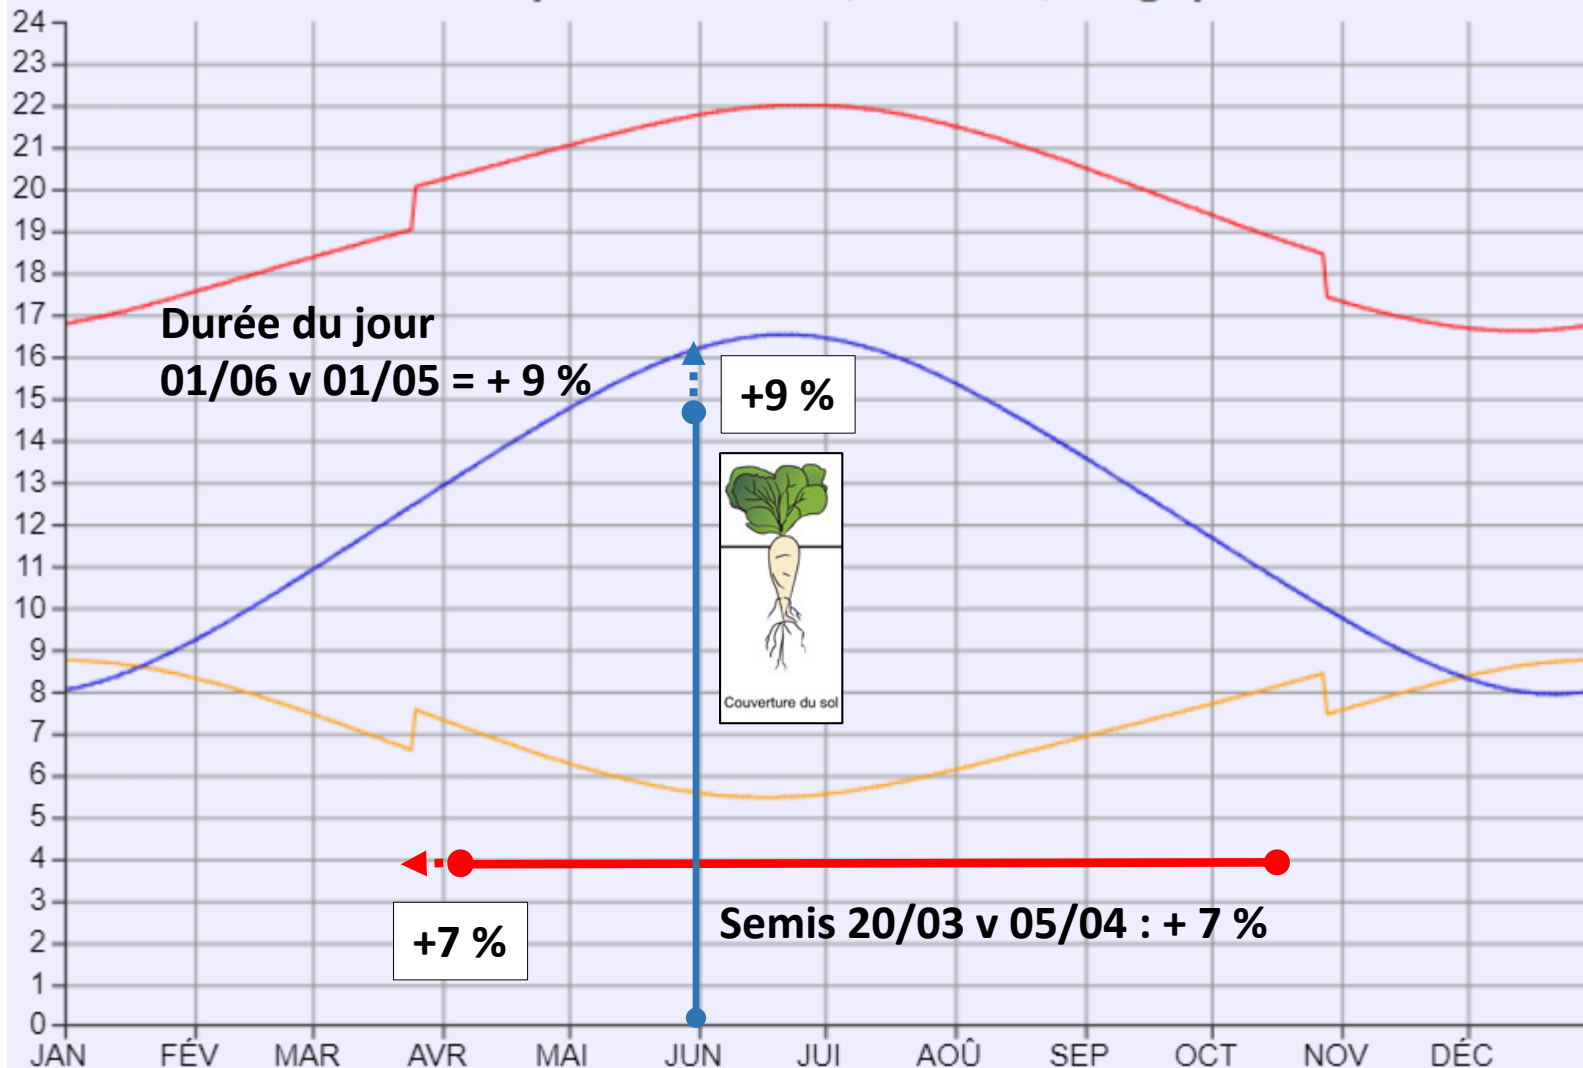

# LA DATE DE SEMIS : UN CHOIX !

M. DE PROFT (CRA-W)

Centre wallon de Recherches agronomiques

Département Sciences du Vivant ; Unité Protection des Plantes et Écotoxicologie

[www.cra.wallonie.be](http://www.cra.wallonie.be)

# Lever, coucher du soleil et durée du jour

Heures pour Bruxelles, Brabant, Belgique

**Bruxelles, Brabant, Belgique**

Coordonnées: 50°51'0"N 4°20'59"E

Fuseau horaire: 1.0 UTC

- Lever du soleil (Aujourd'hui : 07:58)
- Coucher du soleil (Aujourd'hui : 16:56)
- Durée d'éclairage (Aujourd'hui : 08:58)