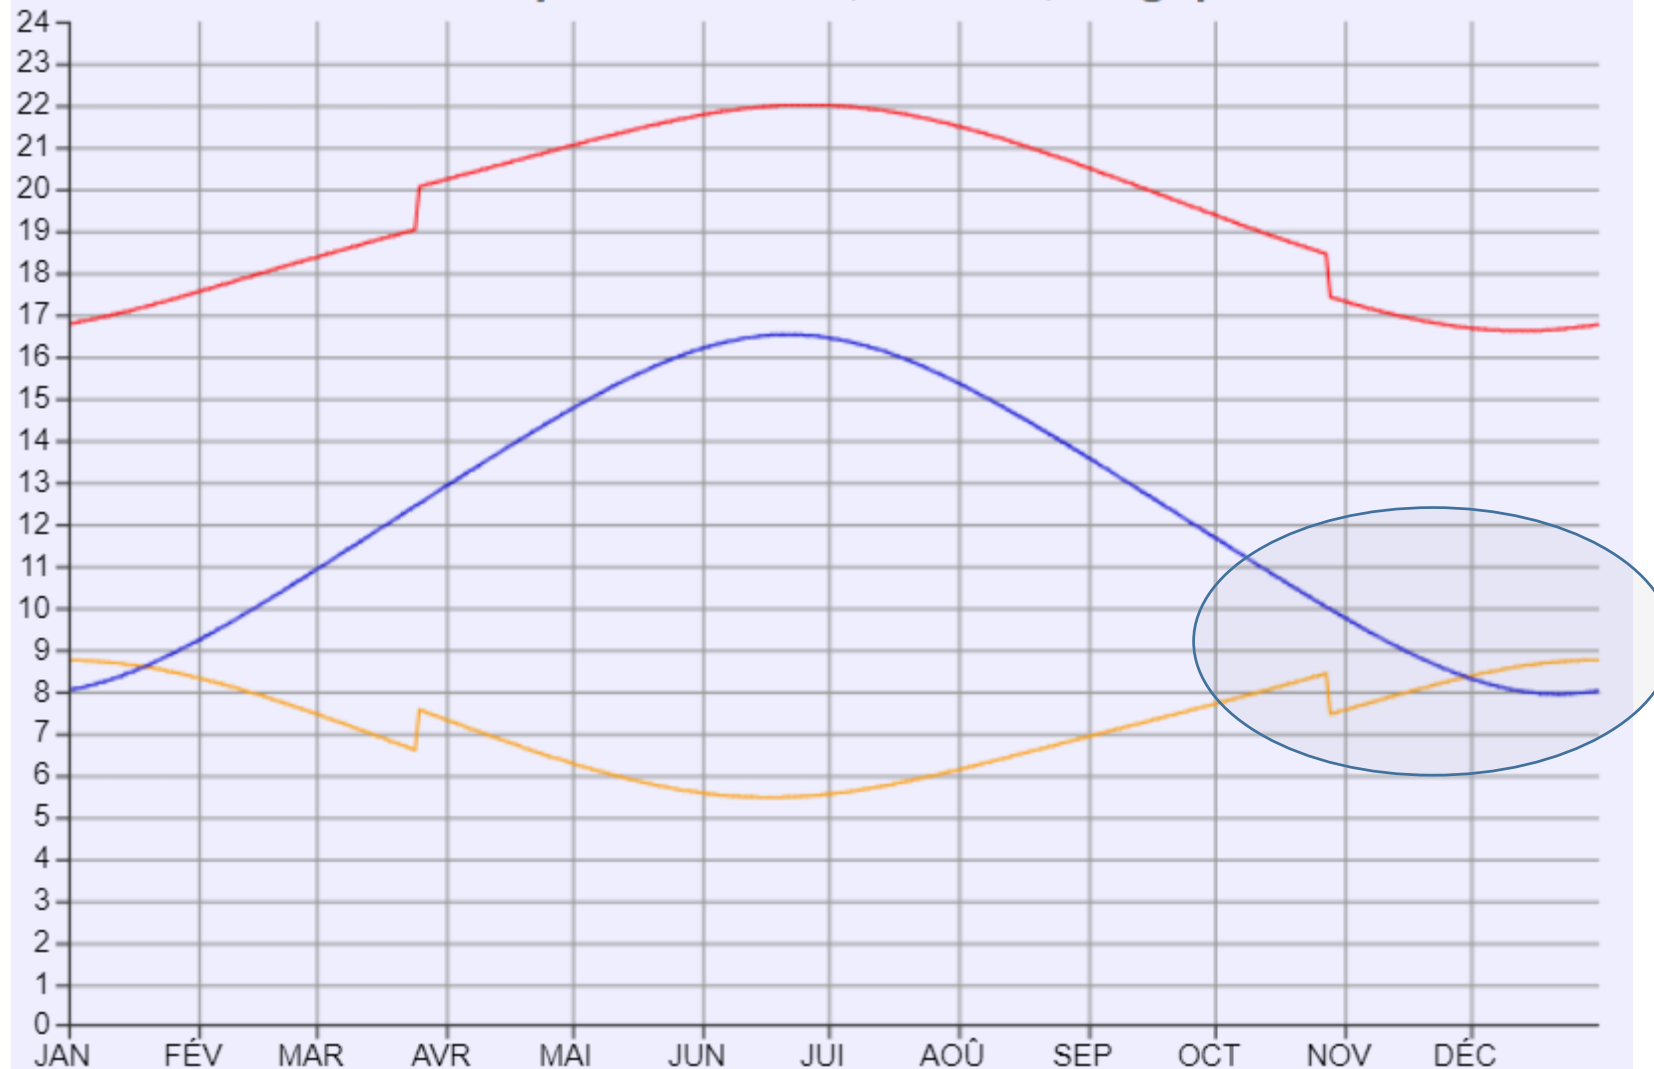

# Lever, coucher du soleil et durée du jour

Heures pour Bruxelles, Brabant, Belgique

**Bruxelles, Brabant, Belgique**

Coordonnées: 50°51'0"N 4°20'59"E

Fuseau horaire: 1.0 UTC

- Lever du soleil (Aujourd'hui : 07:58)
- Coucher du soleil (Aujourd'hui : 16:56)
- Durée d'éclairage (Aujourd'hui : 08:58)

# Lever, coucher du soleil et durée du jour

Heures pour Bruxelles, Brabant, Belgique

**Bruxelles, Brabant, Belgique**  
Coordonnées: 50°51'0"N 4°20'59"E  
Fuseau horaire: 1.0 UTC  
■ Lever du soleil (Aujourd'hui : 07:58)  
■ Coucher du soleil (Aujourd'hui : 16:56)  
■ Durée d'éclairage (Aujourd'hui : 08:58)